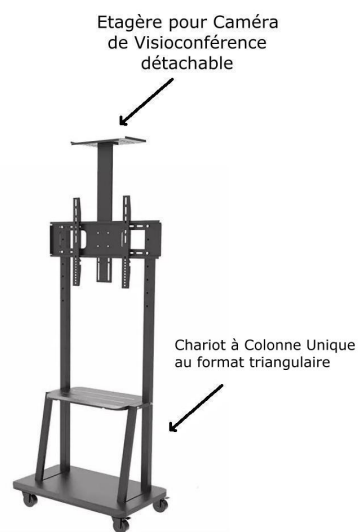

Support TV à Roulettes Robuste & Élégant pour Ecran interactifs grande taille, Téléviseurs & Tableaux magnétiques

DIGITAL DGT22-WMX007-1

Support / Trolley avec roulettes compatible avec la plupart des TV & moniteurs interactifs 55", 65", 70", 75", 86", 98", 110"...

	Screen Size		VESA(Max)
	55"-110"		800x600mm
	Weight Capacity		
	140kgs /308lbs		

Meuble TV avec support TV

- 2 étagères de rangements
- Fabriqué en fer solide
- Dimension totale: 104.5 x 54,5 x 175 cm
- Taille d'étagère supérieur: 55 x 29 cm
- Taille d'étagère inférieur: 73 x 34 cm
- Compatible avec les écrans plats de 55 à 110 pouces
- Hauteur du support & étagère est librement réglable,
- 4 roues verrouillables rotatives à 360 ° avec des freins de 3"
- Bras de nivellement d'écrans intégré et ajustable en hauteur
- Vis de sécurité permettant d'éviter le retrait non autorisé de l'écran

Conception universelle adaptée à l'affichage d'écrans en orientation paysage ou portrait

Spécifications :

Taille: 104.5 x 54,5 x 175 cm
Matériel: Acier laminé à froid
Couleur: Noir
Longueur du support TV: 900mm
Max VESA: 900 * 600mm
Taille Ecran: de 55 à 110 pouces = 280 cm
Monté sur un socle mobile avec quatre roulettes terrestres dont une à frein pour un déplacement facile,
Emplacement sur 2 étagères,
Poids supporté jusqu'à 120kg