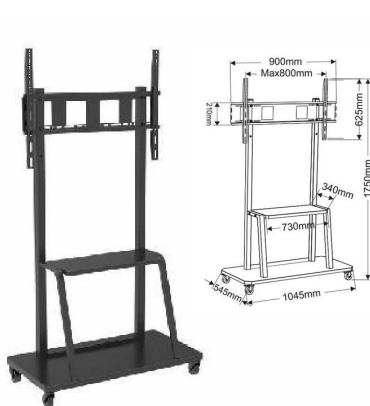

Support TV à Roulettes Robuste & Élégant pour Ecran interactifs grande taille, Téléviseurs & Tableaux magnétiques

DIGITAL DGT22-WMX007-1

Support / Trolley avec roulettes compatible avec la plupart des TV & moniteurs interactifs 55", 65", 70", 75", 86", 98", 110"...

	Screen Size		VESA(Max)
	55"-110"		800x600mm
	Weight Capacity		
	140kgs /308lbs		

Meuble TV avec support TV

- 2 étagères de rangements
- Fabriqué en fer solide
- Dimension totale: 104.5 x 54,5 x 175 cm
- Taille d'étagère supérieur: 55 x 29 cm
- Taille d'étagère inférieur: 73 x 34 cm
- Compatible avec les écrans plats de 55 à 110 pouces
- Hauteur du support & étagère est librement réglable,
- 4 roues verrouillables rotatives à 360 ° avec des freins de 3"
- Bras de nivellement d'écrans intégré et ajustable en hauteur
- Vis de sécurité permettant d'éviter le retrait non autorisé de l'écran

Conception universelle adaptée à l'affichage d'écrans en orientation paysage ou portrait

Spécifications :

Taille: 104.5 x 54,5 x 175 cm
Matériel: Acier laminé à froid
Couleur: Noir
Longueur du support TV: 900mm
Max VESA: 900 * 600mm
Taille Ecran: de 55 à 110 pouces = 280 cm
Monté sur un socle mobile avec quatre roulettes terrestres dont une à frein pour un déplacement facile,
Emplacement sur 2 étagères,
Poids supporté jusqu'à 120kg